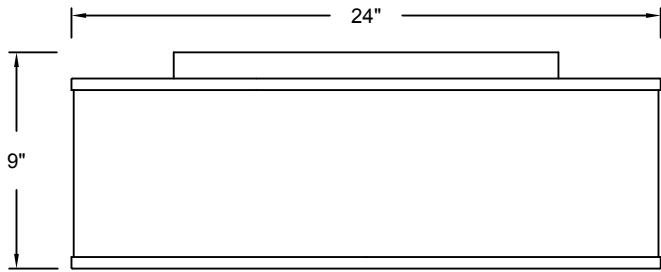

# Halo

42010 | Flush Mount