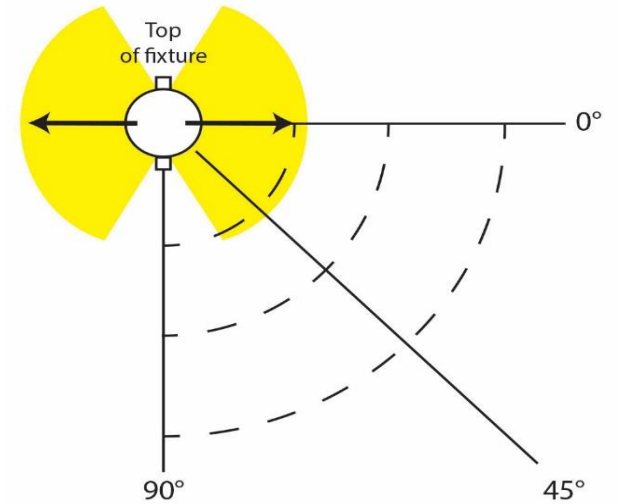

20W Wide Halogen

	0°	45°	90°
1'	11.49	8.79	No Measurable Light
2'	4.24	3.72	
3'	1.22	1.039	
4'	0.519	0.494	
5'	0.31	0.265	
6'	0.201	0.17	
7'	0.132	0.109	
8'	0.093	0.079	
9'	0.065	0.051	
10'	0.047	0.036	
11'	0.03	0.026	
12'	0.023	0.018	
13'	0.014	0.012	
14'			
15'			
16'			

35W Wide Halogen

	0°	45°	90°
1'	18.61	17.75	No Measurable Light
2'	5.8	5.19	
3'	2.068	1.796	
4'	0.943	0.916	
5'	0.564	0.504	
6'	0.373	0.323	
7'	0.262	0.23	
8'	0.19	0.175	
9'	0.14	0.118	
10'	0.108	0.091	
11'	0.083	0.074	
12'	0.068	0.061	
13'	0.054	0.046	
14'	0.046	0.039	
15'	0.035	0.026	
16'	0.026	0.022	

Actual Photo of Light Pattern  
Looking down on fixture

All measurements in Foot-candles

3W LED 3000K

	0°	45°	90°
1'	26.24	21.37	No Measurable Light
2'	3.88	3.73	
3'	1.258	1.195	
4'	0.623	0.594	
5'	0.334	0.309	
6'	0.226	0.201	
7'	0.154	0.132	
8'	0.108	0.097	
9'	0.078	0.063	
10'	0.055	0.047	
11'	0.039	0.033	
12'	0.027	0.024	
13'	0.019	0.017	
14'			
15'			
16'			

5W LED 3000K

	0°	45°	90°
1'	42.7	36	No Measurable Light
2'	7.07	6.63	
3'	2.012	2.112	
4'	1.049	1.004	
5'	0.579	0.541	
6'	0.385	0.338	
7'	0.265	0.242	
8'	0.198	0.177	
9'	0.143	0.125	
10'	0.11	0.098	
11'	0.081	0.076	
12'	0.066	0.062	
13'	0.049	0.049	
14'	0.04	0.037	
15'	0.029	0.025	
16'	0.023	0.021	